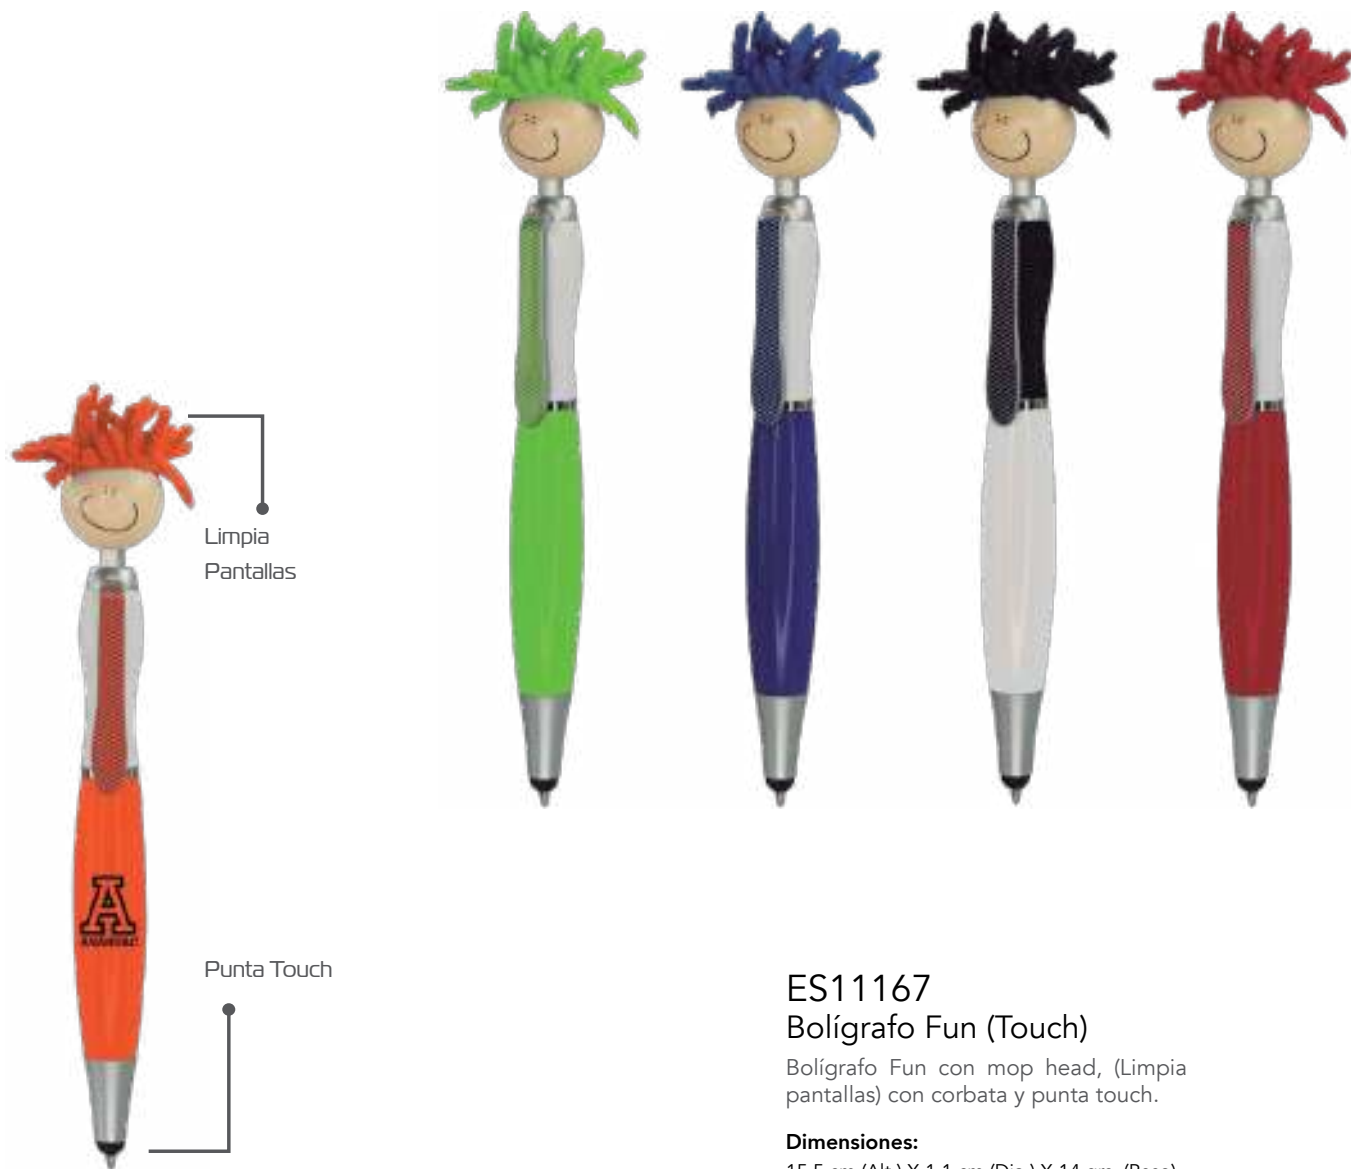

ES11167 Bolígrafo Fun (Touch)

Bolígrafo Fun con mop head, (Limpia pantallas) con corbata y punta touch.

Dimensiones:

15.5 cm (Alt.) X 1.1 cm (Dia.) X 14 grs. (Peso)