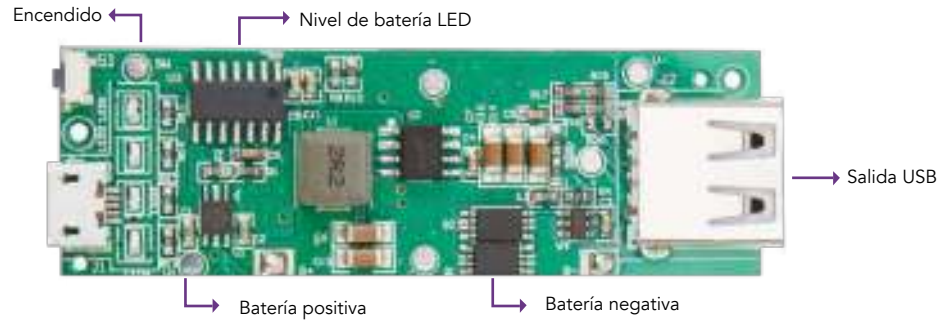

NUESTRO ESTÁNDAR DE CALIDAD

Protección en sobrecargas:

Asegura que la batería no llegue a sobrecargarse cuando se carga por un periodo largo de tiempo, las baterías que no cuentan con esta protección suelen generar incendios o explotar mientras se están cargando.

Protección anti-descarga:

Si una batería se descarga por completo es imposible volverse a cargar, esta protección asegura que siempre tenga un porcentaje de carga con la finalidad de que la batería tenga una larga vida de uso.

Protección corto circuito:

Si llega a tener algún corto circuito interno, la batería se apagará sin correr ningún riesgo o peligro para el usuario o el aparato electrónico conectado.

Protección alto voltaje:

Asegura que el aparato electrónico conectado a la batería nunca será dañado por sobre voltaje.