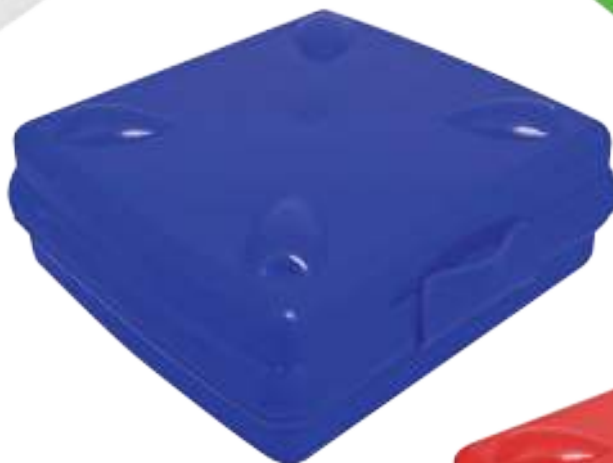

HO81007 Sandwichera

Material plástico grado alimenticio acabado solido cuenta con broche de seguridad. libre de BPA

Dimensiones:

13 cm (Fren.) X 5 cm (Alt.) X 82 grs. (Peso)

*Compra mínima de 20,000 pz, tiempo de entrega de 4 semanas.