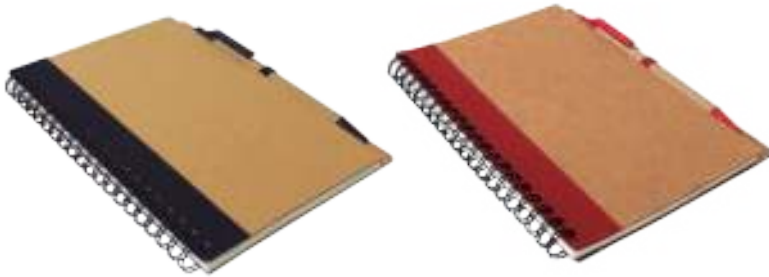

OF32015 Libreta Junior

Libreta de cartón ecológico de 70 hojas recicladas rayadas. Incluye bolígrafo de cartón tinta negra.

Dimensiones:
13 (Fren.) X 17 cm (Alt.)

OF36077 Libreta Memory

Libreta de papel reciclado, con notas adhesivas y 70 hojas rayadas.

Dimensiones:
15 cm (Fren.) X 17.7 cm (Alt.) X 1 cm (Prof.) X 170 grs. (Peso)