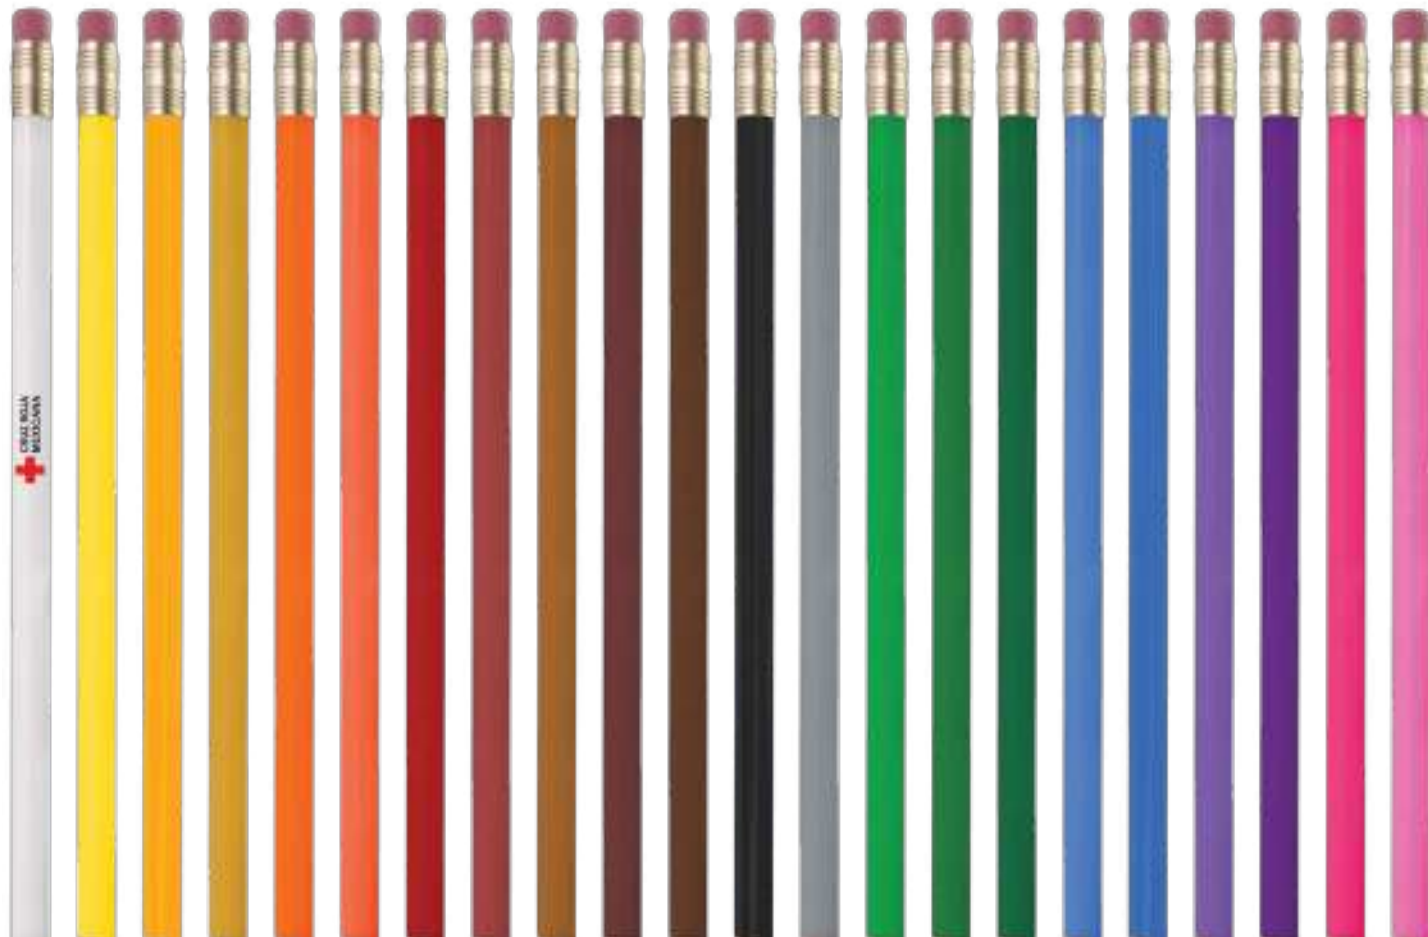

Escritura

ES61005 Lápiz Write

Lápiz redondo de madera de grafito con casquillo de metal y goma.

Dimensiones:

19 cm (Alt.) X 0.5 cm (Dia.) X 5 grs. (Peso)

Colores diferentes al negro, azul, rojo y blanco sobre pedido, mínimo 5'000 piezas.